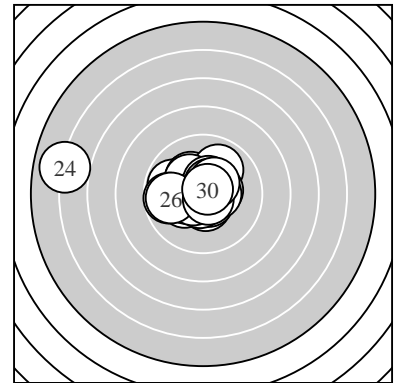

Ergebnis: **293** (307.8)
 Serien: 99 100 94
 Zähler: 26 3 0 0 1 0 0 0 0 0
 Innenzehner: 25
 weiteste: 1246 (24), 305 (25), 285 (26)
 beste Teiler 13.6 (13.) 35.0 (23.) 57.2 (30.)
 Trefferlage 0.76 mm links, 0.36 mm hoch
 Streuwert 1.87, horizontal: 2.48, vertikal: 0.89

Serie 1:
 10.7 * 10.3 * 10.5 * 10.2 * 9.8 ←
 10.7 * 10.5 * 10.5 * 10.2 * 10.6 *
 beste Teiler 72.6 (1.) 73.0 (6.) 84.2 (10.)
 Trefferlage 0.49 mm links, 0.19 mm hoch
 Streuwert 1.05, horizontal: 1.19, vertikal: 0.89

Serie 2:
 10.3 * 10.2 * 10.9 * 10.4 * 10.6 *
 10.6 * 10.0 ↗ 10.5 * 10.4 * 10.3 *
 beste Teiler 13.6 (13.) 82.2 (16.) 94.6 (15.)
 Trefferlage 0.42 mm links, 0.45 mm hoch
 Streuwert 0.98, horizontal: 1.01, vertikal: 0.95

Serie 3:
 10.5 * 10.5 * 10.8 * 6.0 ← 9.7 ←
 9.8 ← 10.7 * 10.5 * 10.4 * 10.7 *
 beste Teiler 35.0 (23.) 57.2 (30.) 66.4 (27.)
 Trefferlage 1.37 mm links, 0.45 mm hoch
 Streuwert 2.97, horizontal: 4.10, vertikal: 0.89