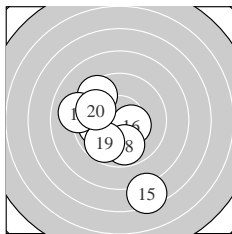

Ergebnis: **269** (282.1)  
 Serien: 94 91 84  
 Zähler: 9 13 6 2 0 0 0 0 0 0  
 Innenzehner: 4  
 weiteste: 874 (15), 796 (21), 620 (28)  
 beste Teiler 135.1 (10.) 140.2 (16.) 180.8 (8.)  
 Trefferlage 1.18 mm links, 2.03 mm tief  
 Streuwert 2.61, horizontal: 2.60, vertikal: 2.63

Serie 1:  
 10.0 ←                      9.0 ↖                      10.2 \*                      9.8 ↓                      9.2 ←  
 10.1 ↑                      9.1 ↗                      10.2 \*                      8.6 ↘                      10.4 \*  
 beste Teiler 135.1 (10.) 180.8 (8.) 187.2 (3.)  
 Trefferlage 1.42 mm links, 0.73 mm tief  
 Streuwert 2.39, horizontal: 2.63, vertikal: 2.13

Serie 2:  
 10.0 ←                      9.5 ↖                      9.9 ↓                      10.0 ↗                      7.5 ↓  
 10.4 \*                      9.1 ←                      9.8 ↓                      9.8 ↗                      9.8 ↖  
 beste Teiler 140.2 (16.) 239.3 (14.) 248.6 (11.)  
 Trefferlage 1.00 mm links, 1.43 mm tief  
 Streuwert 2.66, horizontal: 2.27, vertikal: 3.00

Serie 3:  
 7.8 ↘                      8.6 ↗                      9.4 ↗                      9.6 ↗                      8.9 ↗  
 8.5 ↓                      9.5 ←                      8.5 ↗                      8.8 ↘                      10.1 ↓  
 beste Teiler 216.7 (30.) 349.7 (24.) 354.1 (27.)  
 Trefferlage 1.11 mm links, 3.94 mm tief  
 Streuwert 2.45, horizontal: 3.10, vertikal: 1.55