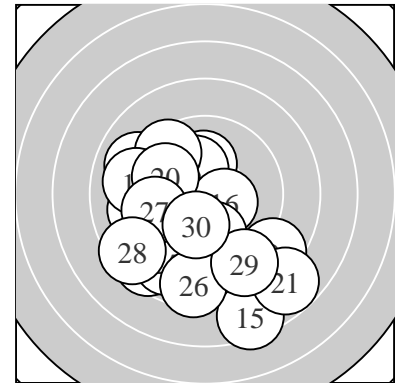

Ergebnis: **269** (282.1)  
 Serien: 94 91 84  
 Zähler: 9 13 6 2 0 0 0 0 0 0  
 Innenzehner: 4  
 weiteste: 874 (15), 796 (21), 620 (28)  
 beste Teiler 135.1 (10.) 140.2 (16.) 180.8 (8.)  
 Trefferlage 1.18 mm links, 2.03 mm tief  
 Streuwert 2.61, horizontal: 2.60, vertikal: 2.63

Serie 1:  
 10.0 ←                      9.0 ↖                      10.2 \*                      9.8 ↓                      9.2 ←  
 10.1 ↑                      9.1 ↗                      10.2 \*                      8.6 ↘                      10.4 \*  
 beste Teiler 135.1 (10.) 180.8 (8.) 187.2 (3.)  
 Trefferlage 1.42 mm links, 0.73 mm tief  
 Streuwert 2.39, horizontal: 2.63, vertikal: 2.13

Serie 2:  
 10.0 ←                      9.5 ↖                      9.9 ↓                      10.0 ↗                      7.5 ↓  
 10.4 \*                      9.1 ←                      9.8 ↓                      9.8 ↗                      9.8 ↖  
 beste Teiler 140.2 (16.) 239.3 (14.) 248.6 (11.)  
 Trefferlage 1.00 mm links, 1.43 mm tief  
 Streuwert 2.66, horizontal: 2.27, vertikal: 3.00

Serie 3:  
 7.8 ↘                      8.6 ↗                      9.4 ↗                      9.6 ↗                      8.9 ↗  
 8.5 ↓                      9.5 ←                      8.5 ↗                      8.8 ↘                      10.1 ↓  
 beste Teiler 216.7 (30.) 349.7 (24.) 354.1 (27.)  
 Trefferlage 1.11 mm links, 3.94 mm tief  
 Streuwert 2.45, horizontal: 3.10, vertikal: 1.55