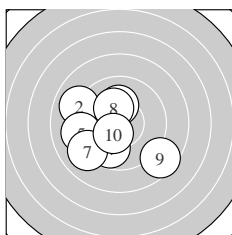

Ergebnis: **269** (282.1)  
 Serien: 94 91 84  
 Zähler: 9 13 6 2 0 0 0 0 0 0  
 Innenzehner: 4  
 weiteste: 874 (15), 796 (21), 620 (28)  
 beste Teiler 135.1 (10.) 140.2 (16.) 180.8 (8.)  
 Trefferlage 1.18 mm links, 2.03 mm tief  
 Streuwert 2.61, horizontal: 2.60, vertikal: 2.63

Serie 1:  
 10.0 ←                      9.0 ↖                      10.2 \*                      9.8 ↓                      9.2 ←  
 10.1 ↑                      9.1 ↗                      10.2 \*                      8.6 ↘                      10.4 \*  
 beste Teiler 135.1 (10.) 180.8 (8.) 187.2 (3.)  
 Trefferlage 1.42 mm links, 0.73 mm tief  
 Streuwert 2.39, horizontal: 2.63, vertikal: 2.13

Serie 2:  
 10.0 ←                      9.5 ↖                      9.9 ↓                      10.0 ↗                      7.5 ↓  
 10.4 \*                      9.1 ←                      9.8 ↓                      9.8 ↗                      9.8 ↖  
 beste Teiler 140.2 (16.) 239.3 (14.) 248.6 (11.)  
 Trefferlage 1.00 mm links, 1.43 mm tief  
 Streuwert 2.66, horizontal: 2.27, vertikal: 3.00

Serie 3:  
 7.8 ↘                      8.6 ↗                      9.4 ↗                      9.6 ↗                      8.9 ↗  
 8.5 ↓                      9.5 ←                      8.5 ↗                      8.8 ↘                      10.1 ↓  
 beste Teiler 216.7 (30.) 349.7 (24.) 354.1 (27.)  
 Trefferlage 1.11 mm links, 3.94 mm tief  
 Streuwert 2.45, horizontal: 3.10, vertikal: 1.55