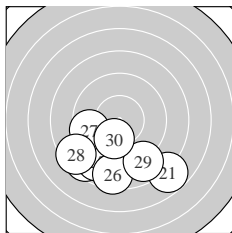

Ergebnis: **269** (282.1)  
 Serien: 94 91 84  
 Zähler: 9 13 6 2 0 0 0 0 0 0  
 Innenzehner: 4  
 weiteste: 874 (15), 796 (21), 620 (28)  
 beste Teiler 135.1 (10.) 140.2 (16.) 180.8 (8.)  
 Trefferlage 1.18 mm links, 2.03 mm tief  
 Streuwert 2.61, horizontal: 2.60, vertikal: 2.63

Serie 1:  
 10.0 ←                      9.0 ↖                      10.2 \*                      9.8 ↓                      9.2 ←  
 10.1 ↑                      9.1 ↗                      10.2 \*                      8.6 ↘                      10.4 \*  
 beste Teiler 135.1 (10.) 180.8 (8.) 187.2 (3.)  
 Trefferlage 1.42 mm links, 0.73 mm tief  
 Streuwert 2.39, horizontal: 2.63, vertikal: 2.13

Serie 2:  
 10.0 ←                      9.5 ↖                      9.9 ↓                      10.0 ↗                      7.5 ↓  
 10.4 \*                      9.1 ←                      9.8 ↓                      9.8 ↗                      9.8 ↖  
 beste Teiler 140.2 (16.) 239.3 (14.) 248.6 (11.)  
 Trefferlage 1.00 mm links, 1.43 mm tief  
 Streuwert 2.66, horizontal: 2.27, vertikal: 3.00

Serie 3:  
 7.8 ↘                      8.6 ↗                      9.4 ↗                      9.6 ↗                      8.9 ↗  
 8.5 ↓                      9.5 ←                      8.5 ↗                      8.8 ↘                      10.1 ↓  
 beste Teiler 216.7 (30.) 349.7 (24.) 354.1 (27.)  
 Trefferlage 1.11 mm links, 3.94 mm tief  
 Streuwert 2.45, horizontal: 3.10, vertikal: 1.55