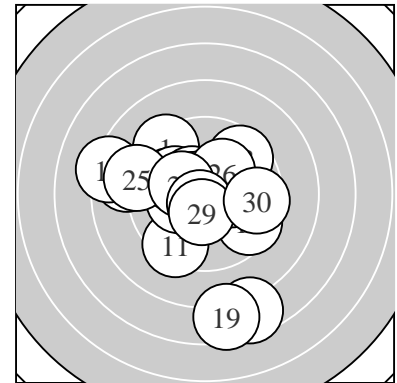

Ergebnis: **283** (297.1)  
 Serien: 93 92 98  
 Zähler: 19 7 2 2 0 0 0 0 0 0  
 Innenzehner: 17  
 weiteste: 849 (7), 849 (19), 675 (12)  
 beste Teiler 47.7 (5.) 49.6 (6.) 62.0 (24.)  
 Trefferlage 0.49 mm links, 0.31 mm tief  
 Streuwert 2.44, horizontal: 2.40, vertikal: 2.48

Serie 1:  
 9.3 ↘ 10.6 \* 10.1 ↖ 8.8 ← 10.8 \*  
 10.8 \* 7.6 ↓ 9.9 ← 10.3 \* 10.5 \*  
 beste Teiler 47.7 (5.) 49.6 (6.) 90.1 (2.)  
 Trefferlage 0.78 mm links, 0.23 mm tief  
 Streuwert 2.67, horizontal: 2.41, vertikal: 2.90

Serie 2:  
 9.4 ↙ 8.3 ← 9.6 ↗ 10.2 \* 10.5 \*  
 10.5 \* 10.0 ← 9.5 ↘ 7.6 ↓ 10.4 \*  
 beste Teiler 101.0 (15.) 117.7 (16.) 133.8 (20.)  
 Trefferlage 0.50 mm links, 0.88 mm tief  
 Streuwert 2.98, horizontal: 2.80, vertikal: 3.15

Serie 3:  
 10.6 \* 10.2 \* 10.7 \* 10.7 \* 9.0 ←  
 10.2 \* 10.3 \* 10.7 \* 10.5 \* 9.5 →  
 beste Teiler 62.0 (24.) 72.0 (28.) 72.1 (23.)  
 Trefferlage 0.18 mm links, 0.18 mm hoch  
 Streuwert 1.64, horizontal: 2.16, vertikal: 0.86