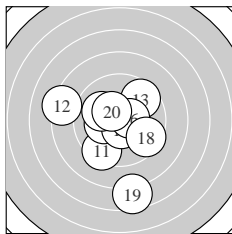

Ergebnis: **283** (297.1)  
 Serien: 93 92 98  
 Zähler: 19 7 2 2 0 0 0 0 0 0  
 Innenzehner: 17  
 weiteste: 849 (7), 849 (19), 675 (12)  
 beste Teiler 47.7 (5.) 49.6 (6.) 62.0 (24.)  
 Trefferlage 0.49 mm links, 0.31 mm tief  
 Streuwert 2.44, horizontal: 2.40, vertikal: 2.48

Serie 1:  
 9.3 ↘ 10.6 \* 10.1 ↖ 8.8 ← 10.8 \*  
 10.8 \* 7.6 ↓ 9.9 ← 10.3 \* 10.5 \*  
 beste Teiler 47.7 (5.) 49.6 (6.) 90.1 (2.)  
 Trefferlage 0.78 mm links, 0.23 mm tief  
 Streuwert 2.67, horizontal: 2.41, vertikal: 2.90

Serie 2:  
 9.4 ↙ 8.3 ← 9.6 ↗ 10.2 \* 10.5 \*  
 10.5 \* 10.0 ← 9.5 ↘ 7.6 ↓ 10.4 \*  
 beste Teiler 101.0 (15.) 117.7 (16.) 133.8 (20.)  
 Trefferlage 0.50 mm links, 0.88 mm tief  
 Streuwert 2.98, horizontal: 2.80, vertikal: 3.15

Serie 3:  
 10.6 \* 10.2 \* 10.7 \* 10.7 \* 9.0 ←  
 10.2 \* 10.3 \* 10.7 \* 10.5 \* 9.5 →  
 beste Teiler 62.0 (24.) 72.0 (28.) 72.1 (23.)  
 Trefferlage 0.18 mm links, 0.18 mm hoch  
 Streuwert 1.64, horizontal: 2.16, vertikal: 0.86