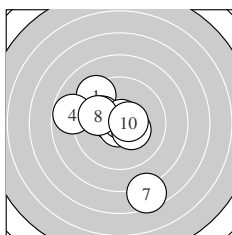

Ergebnis: **283** (297.1)  
 Serien: 93 92 98  
 Zähler: 19 7 2 2 0 0 0 0 0 0  
 Innenzehner: 17  
 weiteste: 849 (7), 849 (19), 675 (12)  
 beste Teiler 47.7 (5.) 49.6 (6.) 62.0 (24.)  
 Trefferlage 0.49 mm links, 0.31 mm tief  
 Streuwert 2.44, horizontal: 2.40, vertikal: 2.48

Serie 1:  
 9.3 ↘ 10.6 \* 10.1 ↖ 8.8 ← 10.8 \*  
 10.8 \* 7.6 ↓ 9.9 ← 10.3 \* 10.5 \*  
 beste Teiler 47.7 (5.) 49.6 (6.) 90.1 (2.)  
 Trefferlage 0.78 mm links, 0.23 mm tief  
 Streuwert 2.67, horizontal: 2.41, vertikal: 2.90

Serie 2:  
 9.4 ↙ 8.3 ← 9.6 ↗ 10.2 \* 10.5 \*  
 10.5 \* 10.0 ← 9.5 ↘ 7.6 ↓ 10.4 \*  
 beste Teiler 101.0 (15.) 117.7 (16.) 133.8 (20.)  
 Trefferlage 0.50 mm links, 0.88 mm tief  
 Streuwert 2.98, horizontal: 2.80, vertikal: 3.15

Serie 3:  
 10.6 \* 10.2 \* 10.7 \* 10.7 \* 9.0 ←  
 10.2 \* 10.3 \* 10.7 \* 10.5 \* 9.5 →  
 beste Teiler 62.0 (24.) 72.0 (28.) 72.1 (23.)  
 Trefferlage 0.18 mm links, 0.18 mm hoch  
 Streuwert 1.64, horizontal: 2.16, vertikal: 0.86