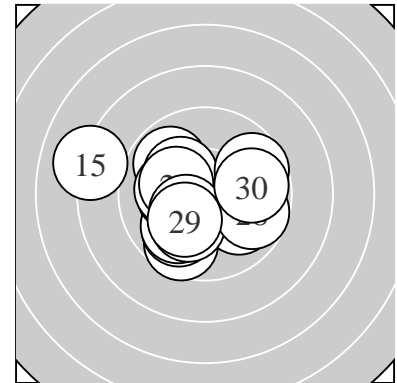

Ergebnis: **291** (301.8)  
 Serien: 98 96 97  
 Zähler: 22 7 1 0 0 0 0 0 0 0  
 Innenzehner: 18  
 weiteste: 719 (15), 332 (5), 317 (25)  
 beste Teiler 125.0 (11.) 133.4 (20.) 135.8 (17.)  
 Trefferlage 1.15 mm links, 0.35 mm tief  
 Streuwert 1.56, horizontal: 1.83, vertikal: 1.24

Serie 1:  
 9.8 ↘ 10.3 \* 10.2 \* 10.3 \* 9.6 ↙  
 10.3 \* 10.3 \* 10.0 ↗ 10.2 \* 10.3 \*  
 beste Teiler 169.4 (2.) 169.7 (7.) 171.1 (6.)  
 Trefferlage 1.58 mm links, 0.49 mm tief  
 Streuwert 1.02, horizontal: 0.28, vertikal: 1.41

Serie 2:  
 10.5 \* 10.2 \* 10.3 \* 9.9 ↙ 8.1 ↖  
 10.3 \* 10.4 \* 9.9 ↙ 10.2 \* 10.4 \*  
 beste Teiler 125.0 (11.) 133.4 (20.) 135.8 (17.)  
 Trefferlage 2.07 mm links, 0.28 mm tief  
 Streuwert 1.48, horizontal: 1.73, vertikal: 1.17

Serie 3:  
 10.0 ↘ 10.2 \* 10.1 ← 10.2 \* 9.7 →  
 10.1 ↙ 10.3 \* 9.7 → 10.2 \* 9.8 →  
 beste Teiler 158.4 (27.) 185.3 (24.) 191.9 (22.)  
 Trefferlage 0.18 mm rechts, 0.29 mm tief  
 Streuwert 1.75, horizontal: 2.14, vertikal: 1.23