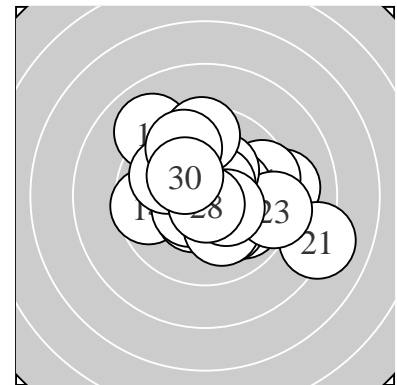

Ergebnis: **287** (300.5)  
 Serien: 96 96 95  
 Zähler: 18 11 1 0 0 0 0 0 0 0  
 Innenzehner: 14  
 weiteste: 708 (21), 485 (10), 453 (2)  
 beste Teiler 49.6 (28.) 51.8 (4.) 78.5 (5.)  
 Trefferlage 0.44 mm rechts, 0.34 mm hoch  
 Streuwert 1.93, horizontal: 2.23, vertikal: 1.57

Serie 1:  
 9.9 ↖ 9.1 → 10.5 \* 10.7 \* 10.6 \*  
 9.9 ↘ 10.5 \* 10.0 → 10.3 \* 9.0 ↙  
 beste Teiler 51.8 (4.) 78.5 (5.) 108.4 (3.)  
 Trefferlage 0.44 mm rechts, 0.39 mm hoch  
 Streuwert 1.91, horizontal: 2.20, vertikal: 1.56

Serie 2:  
 9.6 → 10.1 ↘ 9.9 ↖ 9.6 ← 10.3 \*  
 10.5 \* 10.1 ↖ 10.4 \* 10.5 \* 9.9 ↙  
 beste Teiler 115.7 (19.) 124.8 (16.) 148.6 (18.)  
 Trefferlage 0.30 mm links, 0.32 mm hoch  
 Streuwert 1.70, horizontal: 2.04, vertikal: 1.27

Serie 3:  
 8.1 ↘ 10.1 ↘ 9.3 → 10.3 \* 10.6 \*  
 10.4 \* 9.5 ↑ 10.8 \* 9.7 ↖ 10.3 \*  
 beste Teiler 49.6 (28.) 98.3 (25.) 142.7 (26.)  
 Trefferlage 1.19 mm rechts, 0.32 mm hoch  
 Streuwert 2.20, horizontal: 2.41, vertikal: 1.98