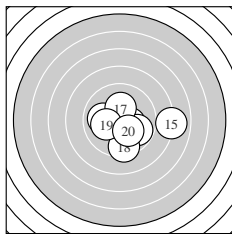

Ergebnis: **280** (294.0)
 Serien: 93 96 91
 Zähler: 18 8 2 1 0 1 0 0 0 0
 Innenzehner: 14
 weiteste: 1257 (27), 813 (3), 744 (15)
 beste Teiler 17.1 (11.) 40.5 (10.) 64.6 (24.)
 Trefferlage 1.69 mm rechts, 0.96 mm tief
 Streuwert 2.38, horizontal: 2.97, vertikal: 1.59

Serie 1:
 10.2 * 10.5 * 7.7 → 9.8 ↘ 9.8 ↓
 9.2 ↓ 10.3 * 10.5 * 9.8 ↓ 10.8 *
 beste Teiler 40.5 (10.) 117.2 (8.) 117.7 (2.)
 Trefferlage 1.36 mm rechts, 1.46 mm tief
 Streuwert 2.09, horizontal: 2.53, vertikal: 1.51

Serie 2:
 10.9 * 10.0 ← 10.3 * 9.8 ↘ 8.0 →
 10.7 * 10.3 * 9.4 ↓ 10.2 * 10.2 *
 beste Teiler 17.1 (11.) 69.2 (16.) 152.4 (13.)
 Trefferlage 0.88 mm rechts, 0.67 mm tief
 Streuwert 2.18, horizontal: 2.73, vertikal: 1.43

Serie 3:
 10.1 ↘ 8.8 ↘ 10.1 → 10.7 * 10.3 *
 9.7 ↗ 5.9 ↘ 10.0 ↘ 9.7 → 10.3 *
 beste Teiler 64.6 (24.) 158.3 (25.) 169.0 (30.)
 Trefferlage 2.82 mm rechts, 0.75 mm tief
 Streuwert 2.80, horizontal: 3.51, vertikal: 1.83