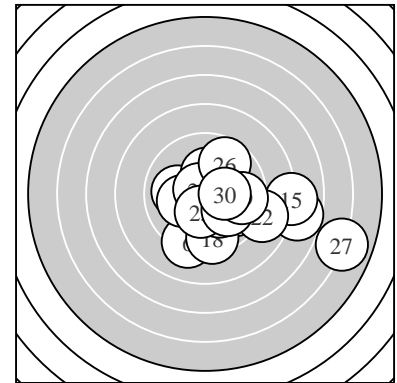

Ergebnis: **280** (294.0)
 Serien: 93 96 91
 Zähler: 18 8 2 1 0 1 0 0 0 0
 Innenzehner: 14
 weiteste: 1257 (27), 813 (3), 744 (15)
 beste Teiler 17.1 (11.) 40.5 (10.) 64.6 (24.)
 Trefferlage 1.69 mm rechts, 0.96 mm tief
 Streuwert 2.38, horizontal: 2.97, vertikal: 1.59

Serie 1:
 10.2 * 10.5 * 7.7 → 9.8 ↘ 9.8 ↓
 9.2 ↓ 10.3 * 10.5 * 9.8 ↓ 10.8 *
 beste Teiler 40.5 (10.) 117.2 (8.) 117.7 (2.)
 Trefferlage 1.36 mm rechts, 1.46 mm tief
 Streuwert 2.09, horizontal: 2.53, vertikal: 1.51

Serie 2:
 10.9 * 10.0 ← 10.3 * 9.8 ↘ 8.0 →
 10.7 * 10.3 * 9.4 ↓ 10.2 * 10.2 *
 beste Teiler 17.1 (11.) 69.2 (16.) 152.4 (13.)
 Trefferlage 0.88 mm rechts, 0.67 mm tief
 Streuwert 2.18, horizontal: 2.73, vertikal: 1.43

Serie 3:
 10.1 ↘ 8.8 ↘ 10.1 → 10.7 * 10.3 *
 9.7 ↗ 5.9 ↘ 10.0 ↘ 9.7 → 10.3 *
 beste Teiler 64.6 (24.) 158.3 (25.) 169.0 (30.)
 Trefferlage 2.82 mm rechts, 0.75 mm tief
 Streuwert 2.80, horizontal: 3.51, vertikal: 1.83