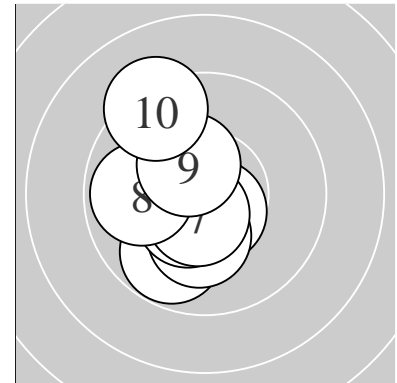

Ergebnis: **102.7** (97)
 Serien: 102.7
 Zähler: 7 3 0 0 0 0 0 0 0 0
 Innenzehner: 7
 weiteste: 425 (10), 288 (3), 273 (8)
 beste Teiler 41.7 (1.) 85.9 (4.) 93.6 (7.)
 Trefferlage 0.82 mm links, 0.27 mm tief
 Streuwert 1.41, horizontal: 1.00, vertikal: 1.73

Serie 1:
 10.8 * 10.6 * 9.8 ✓ 10.6 * 10.2 *
 10.5 * 10.6 * 9.9 ← 10.4 * 9.3 ↗
 beste Teiler 41.7 (1.) 85.9 (4.) 93.6 (7.)
 Trefferlage 0.82 mm links, 0.27 mm tief
 Streuwert 1.41, horizontal: 1.00, vertikal: 1.73