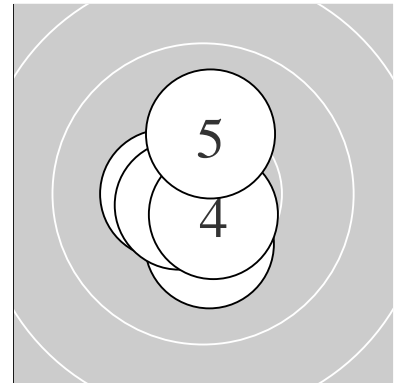

Ergebnis: **52.0** (50)
Serien: 52.0
Zähler: 5 0 0 0 0 0 0 0 0 0
Innenzehner: 4
weiteste: 210 (5), 175 (1), 134 (2)
beste Teiler 80.4 (4.) 91.7 (3.) 134.0 (2.)
Trefferlage 0.26 mm links, 0.15 mm tief
Streuwert 1.14, horizontal: 0.77, vertikal: 1.41

Serie 1:

10.3 *	10.4 *	10.6 *	10.6 *	10.1 ↑
beste Teiler	80.4 (4.)	91.7 (3.)	134.0 (2.)	
Trefferlage	0.26 mm links, 0.15 mm tief			
Streuwert	1.14, horizontal: 0.77, vertikal: 1.41			