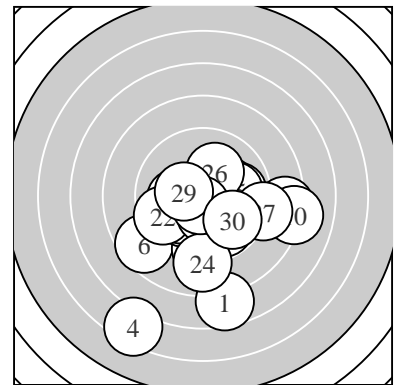

Ergebnis: **278** (290.7)  
 Serien: 85 98 95  
 Zähler: 17 7 4 1 1 0 0 0 0 0  
 Innenzehner: 11  
 weiteste: 1144 (4), 831 (1), 718 (10)  
 beste Teiler 44.0 (14.) 64.5 (5.) 73.7 (28.)  
 Trefferlage 0.57 mm rechts, 1.46 mm tief  
 Streuwert 2.66, horizontal: 2.72, vertikal: 2.61

Serie 1:  
 7.6 ↓                      9.8 →                      10.2 \*                      6.4 ↙                      10.7 \*  
 8.6 ↙                      10.5 \*                      9.3 ↓                      8.4 →                      8.1 →  
 beste Teiler 64.5 (5.) 110.3 (7.) 195.0 (3.)  
 Trefferlage 0.89 mm rechts, 2.78 mm tief  
 Streuwert 3.88, horizontal: 4.03, vertikal: 3.72

Serie 2:  
 10.1 ↙                      10.5 \*                      9.9 →                      10.8 \*                      10.1 ↙  
 9.8 ↘                      10.0 ↘                      10.1 ←                      10.3 \*                      10.3 \*  
 beste Teiler 44.0 (14.) 111.7 (12.) 153.3 (20.)  
 Trefferlage 0.20 mm rechts, 0.81 mm tief  
 Streuwert 1.40, horizontal: 1.64, vertikal: 1.12

Serie 3:  
 10.4 \*                      9.6 ↙                      10.4 \*                      8.9 ↓                      10.0 →  
 10.1 ↗                      9.0 →                      10.7 \*                      10.3 \*                      9.8 ↘  
 beste Teiler 73.7 (28.) 142.4 (23.) 148.1 (21.)  
 Trefferlage 0.62 mm rechts, 0.79 mm tief  
 Streuwert 2.07, horizontal: 2.15, vertikal: 1.98