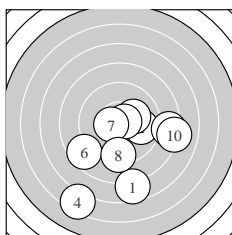

Ergebnis: **278** (290.7)  
 Serien: 85 98 95  
 Zähler: 17 7 4 1 1 0 0 0 0 0  
 Innenzehner: 11  
 weiteste: 1144 (4), 831 (1), 718 (10)  
 beste Teiler 44.0 (14.) 64.5 (5.) 73.7 (28.)  
 Trefferlage 0.57 mm rechts, 1.46 mm tief  
 Streuwert 2.66, horizontal: 2.72, vertikal: 2.61

Serie 1:  
 7.6 ↓                      9.8 →                      10.2 \*                      6.4 ↙                      10.7 \*  
 8.6 ↙                      10.5 \*                      9.3 ↓                      8.4 →                      8.1 →  
 beste Teiler 64.5 (5.) 110.3 (7.) 195.0 (3.)  
 Trefferlage 0.89 mm rechts, 2.78 mm tief  
 Streuwert 3.88, horizontal: 4.03, vertikal: 3.72

Serie 2:  
 10.1 ↙                      10.5 \*                      9.9 →                      10.8 \*                      10.1 ↙  
 9.8 ↘                      10.0 ↘                      10.1 ←                      10.3 \*                      10.3 \*  
 beste Teiler 44.0 (14.) 111.7 (12.) 153.3 (20.)  
 Trefferlage 0.20 mm rechts, 0.81 mm tief  
 Streuwert 1.40, horizontal: 1.64, vertikal: 1.12

Serie 3:  
 10.4 \*                      9.6 ↙                      10.4 \*                      8.9 ↓                      10.0 →  
 10.1 ↗                      9.0 →                      10.7 \*                      10.3 \*                      9.8 ↘  
 beste Teiler 73.7 (28.) 142.4 (23.) 148.1 (21.)  
 Trefferlage 0.62 mm rechts, 0.79 mm tief  
 Streuwert 2.07, horizontal: 2.15, vertikal: 1.98