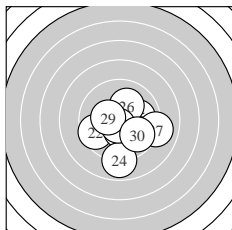

Ergebnis: **278** (290.7)  
 Serien: 85 98 95  
 Zähler: 17 7 4 1 1 0 0 0 0 0  
 Innenzehner: 11  
 weiteste: 1144 (4), 831 (1), 718 (10)  
 beste Teiler 44.0 (14.) 64.5 (5.) 73.7 (28.)  
 Trefferlage 0.57 mm rechts, 1.46 mm tief  
 Streuwert 2.66, horizontal: 2.72, vertikal: 2.61

Serie 1:  
 7.6 ↓                      9.8 →                      10.2 \*                      6.4 ↙                      10.7 \*  
 8.6 ↙                      10.5 \*                      9.3 ↓                      8.4 →                      8.1 →  
 beste Teiler 64.5 (5.) 110.3 (7.) 195.0 (3.)  
 Trefferlage 0.89 mm rechts, 2.78 mm tief  
 Streuwert 3.88, horizontal: 4.03, vertikal: 3.72

Serie 2:  
 10.1 ↙                      10.5 \*                      9.9 →                      10.8 \*                      10.1 ↙  
 9.8 ↘                      10.0 ↘                      10.1 ←                      10.3 \*                      10.3 \*  
 beste Teiler 44.0 (14.) 111.7 (12.) 153.3 (20.)  
 Trefferlage 0.20 mm rechts, 0.81 mm tief  
 Streuwert 1.40, horizontal: 1.64, vertikal: 1.12

Serie 3:  
 10.4 \*                      9.6 ↙                      10.4 \*                      8.9 ↓                      10.0 →  
 10.1 ↗                      9.0 →                      10.7 \*                      10.3 \*                      9.8 ↘  
 beste Teiler 73.7 (28.) 142.4 (23.) 148.1 (21.)  
 Trefferlage 0.62 mm rechts, 0.79 mm tief  
 Streuwert 2.07, horizontal: 2.15, vertikal: 1.98