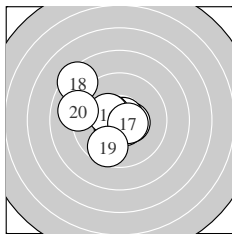

Ergebnis: **290** (305.1)
 Serien: 98 96 96
 Zähler: 24 4 1 0 1 0 0 0 0 0
 Innenzehner: 22
 weiteste: 1047 (21), 628 (18), 472 (20)
 beste Teiler 16.4 (24.) 20.6 (6.) 38.0 (25.)
 Trefferlage 0.90 mm links, 0.28 mm tief
 Streuwert 1.91, horizontal: 2.04, vertikal: 1.78

Serie 1:
 10.3 * 10.6 * 10.4 * 10.5 * 9.8 ←
 10.9 * 10.4 * 9.9 ↙ 10.2 * 10.0 ↘
 beste Teiler 20.6 (6.) 90.4 (2.) 112.2 (4.)
 Trefferlage 0.85 mm links, 0.31 mm tief
 Streuwert 1.16, horizontal: 1.31, vertikal: 0.98

Serie 2:
 10.6 * 10.5 * 10.5 * 10.8 * 10.5 *
 10.4 * 10.6 * 8.4 ↘ 9.7 ↓ 9.1 ←
 beste Teiler 49.0 (14.) 78.8 (11.) 98.4 (17.)
 Trefferlage 1.05 mm links, 0.17 mm hoch
 Streuwert 1.95, horizontal: 2.09, vertikal: 1.81

Serie 3:
 6.8 ↙ 10.2 * 10.7 * 10.9 * 10.8 *
 10.5 * 10.5 * 10.2 * 10.1 ↗ 10.3 *
 beste Teiler 16.4 (24.) 38.0 (25.) 51.4 (23.)
 Trefferlage 0.81 mm links, 0.72 mm tief
 Streuwert 2.53, horizontal: 2.69, vertikal: 2.35