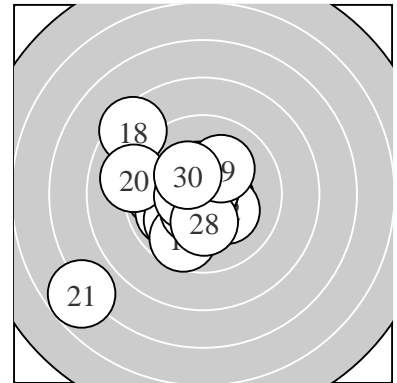

Ergebnis: **290** (305.1)
 Serien: 98 96 96
 Zähler: 24 4 1 0 1 0 0 0 0 0
 Innenzehner: 22
 weiteste: 1047 (21), 628 (18), 472 (20)
 beste Teiler 16.4 (24.) 20.6 (6.) 38.0 (25.)
 Trefferlage 0.90 mm links, 0.28 mm tief
 Streuwert 1.91, horizontal: 2.04, vertikal: 1.78

Serie 1:
 10.3 * 10.6 * 10.4 * 10.5 * 9.8 ←
 10.9 * 10.4 * 9.9 ↙ 10.2 * 10.0 ↘
 beste Teiler 20.6 (6.) 90.4 (2.) 112.2 (4.)
 Trefferlage 0.85 mm links, 0.31 mm tief
 Streuwert 1.16, horizontal: 1.31, vertikal: 0.98

Serie 2:
 10.6 * 10.5 * 10.5 * 10.8 * 10.5 *
 10.4 * 10.6 * 8.4 ↘ 9.7 ↓ 9.1 ←
 beste Teiler 49.0 (14.) 78.8 (11.) 98.4 (17.)
 Trefferlage 1.05 mm links, 0.17 mm hoch
 Streuwert 1.95, horizontal: 2.09, vertikal: 1.81

Serie 3:
 6.8 ↙ 10.2 * 10.7 * 10.9 * 10.8 *
 10.5 * 10.5 * 10.2 * 10.1 ↗ 10.3 *
 beste Teiler 16.4 (24.) 38.0 (25.) 51.4 (23.)
 Trefferlage 0.81 mm links, 0.72 mm tief
 Streuwert 2.53, horizontal: 2.69, vertikal: 2.35