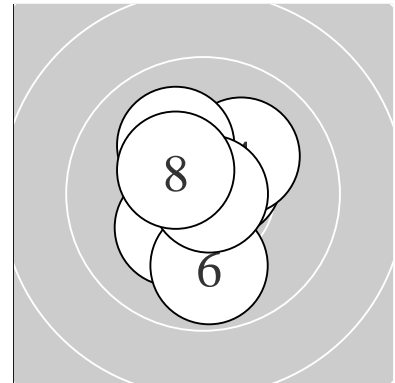

Ergebnis: **82.8** (79)
 Serien: 82.8
 Zähler: 7 1 0 0 0 0 0 0 0 0
 Innenzehner: 5
 weiteste: 275 (6), 213 (5), 205 (4)
 beste Teiler 24.0 (7.) 96.4 (1.) 114.7 (3.)
 Trefferlage 0.01 mm links, 0.22 mm hoch
 Streuwert 1.29, horizontal: 0.97, vertikal: 1.54

Serie 1:
 10.6 * 10.3 * 10.5 * 10.1 ↗ 10.1 ↖
 9.9 ↓ 10.9 * 10.4 *
 beste Teiler 24.0 (7.) 96.4 (1.) 114.7 (3.)
 Trefferlage 0.01 mm links, 0.22 mm hoch
 Streuwert 1.29, horizontal: 0.97, vertikal: 1.54