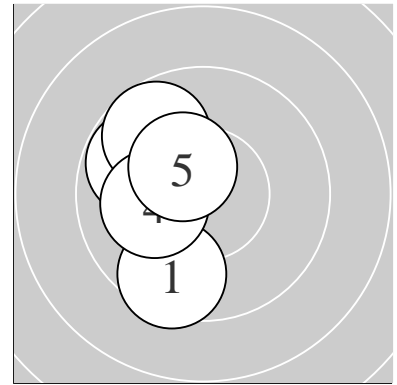

Ergebnis: **49.5** (47)
 Serien: 49.5
 Zähler: 2 3 0 0 0 0 0 0 0 0
 Innenzehner: 1
 weiteste: 355 (1), 307 (3), 289 (2)
 beste Teiler 140.0 (5.) 203.9 (4.) 289.3 (2.)
 Trefferlage 1.73 mm links, 0.21 mm hoch
 Streuwert 1.63, horizontal: 0.68, vertikal: 2.21

Serie 1:
 9.5 ↙ 9.8 ↖ 9.7 ↗ 10.1 ← 10.4 *

beste Teiler 140.0 (5.) 203.9 (4.) 289.3 (2.)
 Trefferlage 1.73 mm links, 0.21 mm hoch
 Streuwert 1.63, horizontal: 0.68, vertikal: 2.21