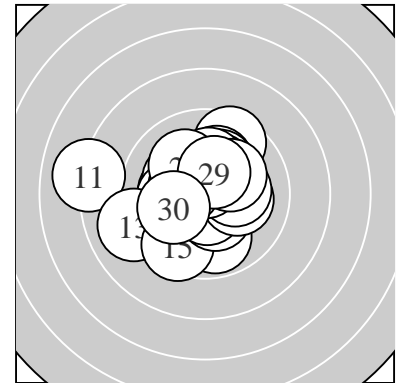

Ergebnis: **294** (304.4)  
 Serien: 98 96 100  
 Zähler: 25 4 1 0 0 0 0 0 0 0  
 Innenzehner: 21  
 weiteste: 729 (11), 480 (13), 356 (15)  
 beste Teiler 74.0 (24.) 79.8 (10.) 89.0 (6.)  
 Trefferlage 0.48 mm links, 0.25 mm hoch  
 Streuwert 1.68, horizontal: 1.93, vertikal: 1.39

Serie 1:  
 10.2 \*                      10.2 \*                      10.3 \*                      9.9 ↓                      9.5 ↗  
 10.6 \*                      10.5 \*                      10.5 \*                      10.2 \*                      10.6 \*  
 beste Teiler 79.8 (10.) 89.0 (6.) 105.5 (7.)  
 Trefferlage 0.51 mm links, 0.17 mm hoch  
 Streuwert 1.39, horizontal: 1.35, vertikal: 1.42

Serie 2:  
 8.0 ←                      10.1 ↗                      9.0 ↙                      10.5 \*                      9.5 ↘  
 10.6 \*                      10.4 \*                      10.6 \*                      10.1 →                      10.3 \*  
 beste Teiler 90.1 (16.) 93.0 (18.) 108.4 (14.)  
 Trefferlage 1.07 mm links, 0.38 mm tief  
 Streuwert 2.26, horizontal: 2.79, vertikal: 1.55

Serie 3:  
 10.2 \*                      10.2 \*                      10.3 \*                      10.7 \*                      10.2 \*  
 10.4 \*                      10.2 \*                      10.1 ↘                      10.4 \*                      10.1 ←  
 beste Teiler 74.0 (24.) 133.9 (26.) 145.2 (29.)  
 Trefferlage 0.14 mm rechts, 0.98 mm hoch  
 Streuwert 1.09, horizontal: 1.27, vertikal: 0.86