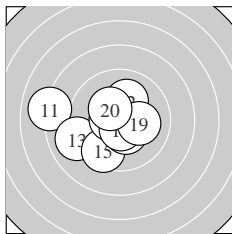

Ergebnis: **294** (304.4)  
 Serien: 98 96 100  
 Zähler: 25 4 1 0 0 0 0 0 0 0  
 Innenzehner: 21  
 weiteste: 729 (11), 480 (13), 356 (15)  
 beste Teiler 74.0 (24.) 79.8 (10.) 89.0 (6.)  
 Trefferlage 0.48 mm links, 0.25 mm hoch  
 Streuwert 1.68, horizontal: 1.93, vertikal: 1.39

Serie 1:  
 10.2 \*                      10.2 \*                      10.3 \*                      9.9 ↓                      9.5 ↗  
 10.6 \*                      10.5 \*                      10.5 \*                      10.2 \*                      10.6 \*  
 beste Teiler 79.8 (10.) 89.0 (6.) 105.5 (7.)  
 Trefferlage 0.51 mm links, 0.17 mm hoch  
 Streuwert 1.39, horizontal: 1.35, vertikal: 1.42

Serie 2:  
 8.0 ←                      10.1 ↗                      9.0 ↙                      10.5 \*                      9.5 ↘  
 10.6 \*                      10.4 \*                      10.6 \*                      10.1 →                      10.3 \*  
 beste Teiler 90.1 (16.) 93.0 (18.) 108.4 (14.)  
 Trefferlage 1.07 mm links, 0.38 mm tief  
 Streuwert 2.26, horizontal: 2.79, vertikal: 1.55

Serie 3:  
 10.2 \*                      10.2 \*                      10.3 \*                      10.7 \*                      10.2 \*  
 10.4 \*                      10.2 \*                      10.1 ↘                      10.4 \*                      10.1 ←  
 beste Teiler 74.0 (24.) 133.9 (26.) 145.2 (29.)  
 Trefferlage 0.14 mm rechts, 0.98 mm hoch  
 Streuwert 1.09, horizontal: 1.27, vertikal: 0.86