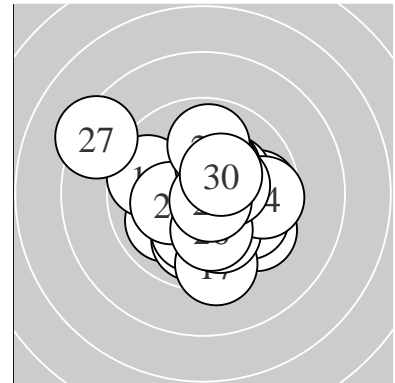

Ergebnis: **290** (304.2)
 Serien: 96 98 96
 Zähler: 21 8 1 0 0 0 0 0 0 0
 Innenzehner: 18
 weiteste: 658 (27), 389 (17), 348 (2)
 beste Teiler 19.4 (18.) 54.5 (29.) 63.1 (4.)
 Trefferlage 0.33 mm rechts, 0.26 mm tief
 Streuwert 1.69, horizontal: 1.85, vertikal: 1.52

Serie 1:
 10.0 ↙ 9.6 ↘ 9.8 ↘ 10.7 * 10.6 *
 9.8 → 10.3 * 10.7 * 9.9 ↓ 10.2 *
 beste Teiler 63.1 (4.) 63.1 (8.) 89.0 (5.)
 Trefferlage 0.74 mm rechts, 0.76 mm tief
 Streuwert 1.44, horizontal: 1.74, vertikal: 1.06

Serie 2:
 10.5 * 10.3 * 10.6 * 10.5 * 10.3 *
 10.1 ↓ 9.4 ↓ 10.9 * 9.7 ← 10.2 *
 beste Teiler 19.4 (18.) 76.4 (13.) 119.1 (11.)
 Trefferlage 0.18 mm links, 0.43 mm tief
 Streuwert 1.48, horizontal: 1.37, vertikal: 1.59

Serie 3:
 10.0 ↓ 10.3 * 10.3 * 9.6 → 9.9 ↑
 10.2 * 8.3 ↖ 10.4 * 10.7 * 10.4 *
 beste Teiler 54.5 (29.) 143.6 (30.) 148.3 (28.)
 Trefferlage 0.43 mm rechts, 0.40 mm hoch
 Streuwert 2.07, horizontal: 2.36, vertikal: 1.73