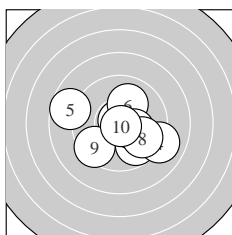

Ergebnis: **286** (299.4)  
 Serien: 94 97 95  
 Zähler: 19 9 1 1 0 0 0 0 0 0  
 Innenzehner: 15  
 weiteste: 795 (30), 563 (5), 482 (4)  
 beste Teiler 30.8 (1.) 35.3 (10.) 108.1 (24.)  
 Trefferlage 0.67 mm links, 0.43 mm tief  
 Streuwert 2.00, horizontal: 2.35, vertikal: 1.58

Serie 1:  
 10.8 \*                      9.8 ↘                      10.5 \*                      9.0 ↘                      8.7 ←  
 10.0 ↗                      10.3 \*                      9.8 ↘                      9.4 ↗                      10.8 \*  
 beste Teiler 30.8 (1.) 35.3 (10.) 123.1 (3.)  
 Trefferlage 0.40 mm rechts, 0.62 mm tief  
 Streuwert 2.25, horizontal: 2.75, vertikal: 1.60

Serie 2:  
 10.4 \*                      10.4 \*                      9.9 ↓                      9.6 ↘                      10.3 \*  
 10.3 \*                      10.1 ↘                      9.9 ↗                      10.1 ↘                      10.1 ↓  
 beste Teiler 132.6 (12.) 137.3 (11.) 159.6 (16.)  
 Trefferlage 0.73 mm links, 0.35 mm tief  
 Streuwert 1.51, horizontal: 1.07, vertikal: 1.84

Serie 3:  
 9.2 ↘                      10.2 \*                      10.2 \*                      10.5 \*                      9.8 ↗  
 10.4 \*                      10.2 \*                      10.4 \*                      10.5 \*                      7.8 ←  
 beste Teiler 108.1 (24.) 115.3 (29.) 131.1 (26.)  
 Trefferlage 1.71 mm links, 0.32 mm tief  
 Streuwert 2.08, horizontal: 2.57, vertikal: 1.42