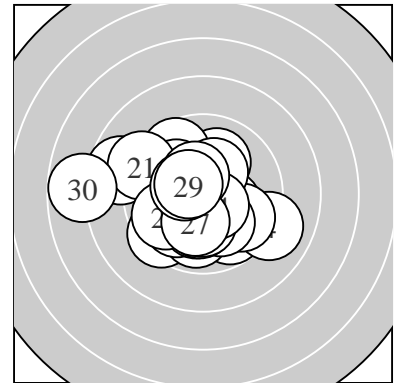

Ergebnis: **286** (299.4)  
 Serien: 94 97 95  
 Zähler: 19 9 1 1 0 0 0 0 0 0  
 Innenzehner: 15  
 weiteste: 795 (30), 563 (5), 482 (4)  
 beste Teiler 30.8 (1.) 35.3 (10.) 108.1 (24.)  
 Trefferlage 0.67 mm links, 0.43 mm tief  
 Streuwert 2.00, horizontal: 2.35, vertikal: 1.58

Serie 1:  
 10.8 \*                      9.8 ↘                      10.5 \*                      9.0 ↘                      8.7 ←  
 10.0 ↗                      10.3 \*                      9.8 ↘                      9.4 ↗                      10.8 \*  
 beste Teiler 30.8 (1.) 35.3 (10.) 123.1 (3.)  
 Trefferlage 0.40 mm rechts, 0.62 mm tief  
 Streuwert 2.25, horizontal: 2.75, vertikal: 1.60

Serie 2:  
 10.4 \*                      10.4 \*                      9.9 ↓                      9.6 ↘                      10.3 \*  
 10.3 \*                      10.1 ↘                      9.9 ↗                      10.1 ↘                      10.1 ↓  
 beste Teiler 132.6 (12.) 137.3 (11.) 159.6 (16.)  
 Trefferlage 0.73 mm links, 0.35 mm tief  
 Streuwert 1.51, horizontal: 1.07, vertikal: 1.84

Serie 3:  
 9.2 ↘                      10.2 \*                      10.2 \*                      10.5 \*                      9.8 ↗  
 10.4 \*                      10.2 \*                      10.4 \*                      10.5 \*                      7.8 ←  
 beste Teiler 108.1 (24.) 115.3 (29.) 131.1 (26.)  
 Trefferlage 1.71 mm links, 0.32 mm tief  
 Streuwert 2.08, horizontal: 2.57, vertikal: 1.42