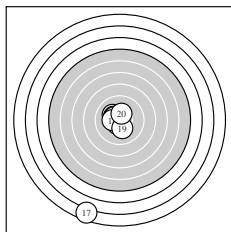

Ergebnis: **287** (301.4)  
 Serien: 98 92 97  
 Zähler: 24 5 0 0 0 0 0 0 1 0  
 Innenzehner: 23  
 weiteste: 2111 (17), 371 (29), 343 (25)  
 beste Teiler 22.2 (14.) 50.6 (5.) 69.2 (4.)  
 Trefferlage 0.84 mm links, 0.16 mm tief  
 Streuwert 3.00, horizontal: 1.71, vertikal: 3.89

Serie 1:  
 10.6 \*                      10.4 \*                      10.6 \*                      10.7 \*                      10.8 \*  
 9.7 ←                      10.0 →                      10.5 \*                      10.5 \*                      9.8 ↑  
 beste Teiler 50.6 (5.) 69.2 (4.) 83.2 (1.)  
 Trefferlage 0.31 mm links, 0.53 mm hoch  
 Streuwert 1.21, horizontal: 1.36, vertikal: 1.03

Serie 2:  
 10.4 \*                      10.2 \*                      10.6 \*                      10.9 \*                      10.4 \*  
 10.4 \*                      2.5 ↓                      10.3 \*                      10.2 \*                      10.4 \*  
 beste Teiler 22.2 (14.) 93.1 (13.) 131.4 (16.)  
 Trefferlage 1.33 mm links, 1.77 mm tief  
 Streuwert 4.80, horizontal: 2.17, vertikal: 6.43

Serie 3:  
 10.6 \*                      10.2 \*                      10.2 \*                      10.6 \*                      9.6 ↖  
 10.4 \*                      10.4 \*                      10.3 \*                      9.5 ↖                      9.7 ←  
 beste Teiler 84.2 (21.) 85.7 (24.) 133.2 (27.)  
 Trefferlage 0.89 mm links, 0.75 mm hoch  
 Streuwert 1.45, horizontal: 1.49, vertikal: 1.40