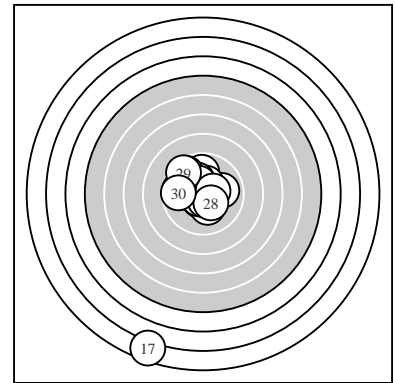

Ergebnis: **287** (301.4)  
 Serien: 98 92 97  
 Zähler: 24 5 0 0 0 0 0 0 1 0  
 Innenzehner: 23  
 weiteste: 2111 (17), 371 (29), 343 (25)  
 beste Teiler 22.2 (14.) 50.6 (5.) 69.2 (4.)  
 Trefferlage 0.84 mm links, 0.16 mm tief  
 Streuwert 3.00, horizontal: 1.71, vertikal: 3.89

Serie 1:  
 10.6 \*                      10.4 \*                      10.6 \*                      10.7 \*                      10.8 \*  
 9.7 ←                      10.0 →                      10.5 \*                      10.5 \*                      9.8 ↑  
 beste Teiler 50.6 (5.) 69.2 (4.) 83.2 (1.)  
 Trefferlage 0.31 mm links, 0.53 mm hoch  
 Streuwert 1.21, horizontal: 1.36, vertikal: 1.03

Serie 2:  
 10.4 \*                      10.2 \*                      10.6 \*                      10.9 \*                      10.4 \*  
 10.4 \*                      2.5 ↓                      10.3 \*                      10.2 \*                      10.4 \*  
 beste Teiler 22.2 (14.) 93.1 (13.) 131.4 (16.)  
 Trefferlage 1.33 mm links, 1.77 mm tief  
 Streuwert 4.80, horizontal: 2.17, vertikal: 6.43

Serie 3:  
 10.6 \*                      10.2 \*                      10.2 \*                      10.6 \*                      9.6 ↖  
 10.4 \*                      10.4 \*                      10.3 \*                      9.5 ↖                      9.7 ←  
 beste Teiler 84.2 (21.) 85.7 (24.) 133.2 (27.)  
 Trefferlage 0.89 mm links, 0.75 mm hoch  
 Streuwert 1.45, horizontal: 1.49, vertikal: 1.40