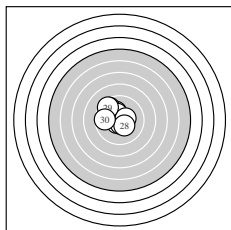

Ergebnis: **287** (301.4)  
 Serien: 98 92 97  
 Zähler: 24 5 0 0 0 0 0 0 1 0  
 Innenzehner: 23  
 weiteste: 2111 (17), 371 (29), 343 (25)  
 beste Teiler 22.2 (14.) 50.6 (5.) 69.2 (4.)  
 Trefferlage 0.84 mm links, 0.16 mm tief  
 Streuwert 3.00, horizontal: 1.71, vertikal: 3.89

Serie 1:  
 10.6 \*                      10.4 \*                      10.6 \*                      10.7 \*                      10.8 \*  
 9.7 ←                      10.0 →                      10.5 \*                      10.5 \*                      9.8 ↑  
 beste Teiler 50.6 (5.) 69.2 (4.) 83.2 (1.)  
 Trefferlage 0.31 mm links, 0.53 mm hoch  
 Streuwert 1.21, horizontal: 1.36, vertikal: 1.03

Serie 2:  
 10.4 \*                      10.2 \*                      10.6 \*                      10.9 \*                      10.4 \*  
 10.4 \*                      2.5 ↓                      10.3 \*                      10.2 \*                      10.4 \*  
 beste Teiler 22.2 (14.) 93.1 (13.) 131.4 (16.)  
 Trefferlage 1.33 mm links, 1.77 mm tief  
 Streuwert 4.80, horizontal: 2.17, vertikal: 6.43

Serie 3:  
 10.6 \*                      10.2 \*                      10.2 \*                      10.6 \*                      9.6 ↖  
 10.4 \*                      10.4 \*                      10.3 \*                      9.5 ↖                      9.7 ←  
 beste Teiler 84.2 (21.) 85.7 (24.) 133.2 (27.)  
 Trefferlage 0.89 mm links, 0.75 mm hoch  
 Streuwert 1.45, horizontal: 1.49, vertikal: 1.40