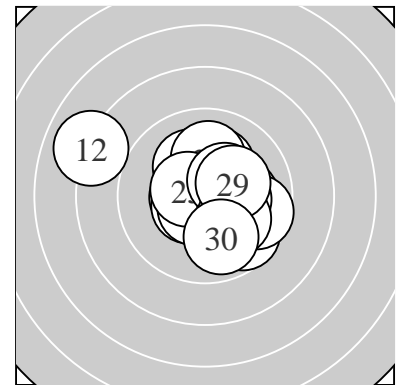

Ergebnis: **295** (306.5)
 Serien: 99 97 99
 Zähler: 26 3 1 0 0 0 0 0 0 0
 Innenzehner: 22
 weiteste: 742 (12), 321 (19), 316 (10)
 beste Teiler 54.1 (4.) 57.2 (22.) 72.9 (8.)
 Trefferlage 0.46 mm rechts, 0.26 mm hoch
 Streuwert 1.56, horizontal: 1.77, vertikal: 1.31

Serie 1:
 10.3 * 10.6 * 10.5 * 10.7 * 10.1 →
 10.5 * 10.2 * 10.7 * 10.2 * 9.7 ↘
 beste Teiler 54.1 (4.) 72.9 (8.) 83.5 (2.)
 Trefferlage 0.72 mm rechts, 0.04 mm tief
 Streuwert 1.14, horizontal: 1.18, vertikal: 1.10

Serie 2:
 10.2 * 8.0 ↖ 10.2 * 10.3 * 10.3 *
 10.5 * 10.1 ↘ 10.4 * 9.7 → 10.2 *
 beste Teiler 115.4 (16.) 147.6 (18.) 160.7 (14.)
 Trefferlage 0.13 mm links, 0.90 mm hoch
 Streuwert 2.13, horizontal: 2.67, vertikal: 1.40

Serie 3:
 10.1 ↑ 10.7 * 10.3 * 10.6 * 10.5 *
 10.3 * 10.4 * 10.1 ↘ 10.2 * 9.9 ↘
 beste Teiler 57.2 (22.) 94.3 (24.) 111.4 (25.)
 Trefferlage 0.79 mm rechts, 0.07 mm tief
 Streuwert 1.16, horizontal: 1.00, vertikal: 1.30