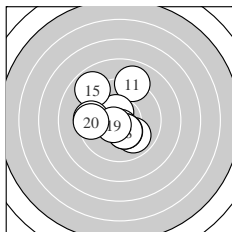

Ergebnis: **282** (298.8)
 Serien: 93 94 95
 Zähler: 16 12 1 0 1 0 0 0 0 0
 Innenzehner: 14
 weiteste: 1010 (10), 517 (15), 487 (11)
 beste Teiler 29.0 (23.) 35.4 (4.) 59.0 (7.)
 Trefferlage 0.46 mm links, 0.35 mm tief
 Streuwert 2.21, horizontal: 1.88, vertikal: 2.50

Serie 1:
 10.1 ← 9.7 ↖ 10.2 * 10.8 * 10.1 ↓
 9.8 ↗ 10.7 * 10.3 * 9.7 → 6.9 ↓
 beste Teiler 35.4 (4.) 59.0 (7.) 159.2 (8.)
 Trefferlage 0.60 mm links, 1.15 mm tief
 Streuwert 2.66, horizontal: 1.63, vertikal: 3.40

Serie 2:
 9.0 ↗ 9.9 ↘ 10.5 * 10.6 * 8.9 ↖
 9.5 ← 10.3 * 10.3 * 10.6 * 9.5 ←
 beste Teiler 87.1 (14.) 97.8 (19.) 108.2 (13.)
 Trefferlage 0.72 mm links, 0.32 mm hoch
 Streuwert 2.17, horizontal: 2.10, vertikal: 2.23

Serie 3:
 9.9 → 9.8 ← 10.8 * 10.7 * 9.5 ←
 10.7 * 9.6 ↓ 10.6 * 10.4 * 9.4 ↗
 beste Teiler 29.0 (23.) 60.0 (26.) 62.9 (24.)
 Trefferlage 0.07 mm links, 0.22 mm tief
 Streuwert 1.80, horizontal: 2.01, vertikal: 1.56