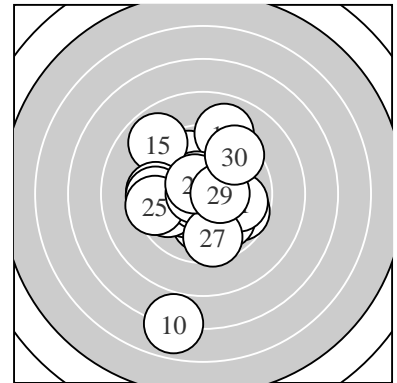

Ergebnis: **282** (298.8)
 Serien: 93 94 95
 Zähler: 16 12 1 0 1 0 0 0 0 0
 Innenzehner: 14
 weiteste: 1010 (10), 517 (15), 487 (11)
 beste Teiler 29.0 (23.) 35.4 (4.) 59.0 (7.)
 Trefferlage 0.46 mm links, 0.35 mm tief
 Streuwert 2.21, horizontal: 1.88, vertikal: 2.50

Serie 1:
 10.1 ← 9.7 ↖ 10.2 * 10.8 * 10.1 ↓
 9.8 ↗ 10.7 * 10.3 * 9.7 → 6.9 ↓
 beste Teiler 35.4 (4.) 59.0 (7.) 159.2 (8.)
 Trefferlage 0.60 mm links, 1.15 mm tief
 Streuwert 2.66, horizontal: 1.63, vertikal: 3.40

Serie 2:
 9.0 ↗ 9.9 ↘ 10.5 * 10.6 * 8.9 ↖
 9.5 ← 10.3 * 10.3 * 10.6 * 9.5 ←
 beste Teiler 87.1 (14.) 97.8 (19.) 108.2 (13.)
 Trefferlage 0.72 mm links, 0.32 mm hoch
 Streuwert 2.17, horizontal: 2.10, vertikal: 2.23

Serie 3:
 9.9 → 9.8 ← 10.8 * 10.7 * 9.5 ←
 10.7 * 9.6 ↓ 10.6 * 10.4 * 9.4 ↗
 beste Teiler 29.0 (23.) 60.0 (26.) 62.9 (24.)
 Trefferlage 0.07 mm links, 0.22 mm tief
 Streuwert 1.80, horizontal: 2.01, vertikal: 1.56