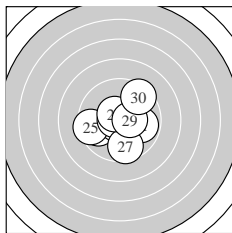

Ergebnis: **282** (298.8)
 Serien: 93 94 95
 Zähler: 16 12 1 0 1 0 0 0 0 0
 Innenzehner: 14
 weiteste: 1010 (10), 517 (15), 487 (11)
 beste Teiler 29.0 (23.) 35.4 (4.) 59.0 (7.)
 Trefferlage 0.46 mm links, 0.35 mm tief
 Streuwert 2.21, horizontal: 1.88, vertikal: 2.50

Serie 1:
 10.1 ← 9.7 ↖ 10.2 * 10.8 * 10.1 ↓
 9.8 ↗ 10.7 * 10.3 * 9.7 → 6.9 ↓
 beste Teiler 35.4 (4.) 59.0 (7.) 159.2 (8.)
 Trefferlage 0.60 mm links, 1.15 mm tief
 Streuwert 2.66, horizontal: 1.63, vertikal: 3.40

Serie 2:
 9.0 ↗ 9.9 ↘ 10.5 * 10.6 * 8.9 ↖
 9.5 ← 10.3 * 10.3 * 10.6 * 9.5 ←
 beste Teiler 87.1 (14.) 97.8 (19.) 108.2 (13.)
 Trefferlage 0.72 mm links, 0.32 mm hoch
 Streuwert 2.17, horizontal: 2.10, vertikal: 2.23

Serie 3:
 9.9 → 9.8 ← 10.8 * 10.7 * 9.5 ←
 10.7 * 9.6 ↓ 10.6 * 10.4 * 9.4 ↗
 beste Teiler 29.0 (23.) 60.0 (26.) 62.9 (24.)
 Trefferlage 0.07 mm links, 0.22 mm tief
 Streuwert 1.80, horizontal: 2.01, vertikal: 1.56