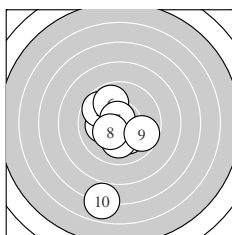

Ergebnis: **282** (298.8)
 Serien: 93 94 95
 Zähler: 16 12 1 0 1 0 0 0 0 0
 Innenzehner: 14
 weiteste: 1010 (10), 517 (15), 487 (11)
 beste Teiler 29.0 (23.) 35.4 (4.) 59.0 (7.)
 Trefferlage 0.46 mm links, 0.35 mm tief
 Streuwert 2.21, horizontal: 1.88, vertikal: 2.50

Serie 1:
 10.1 ← 9.7 ↖ 10.2 * 10.8 * 10.1 ↓
 9.8 ↗ 10.7 * 10.3 * 9.7 → 6.9 ↓
 beste Teiler 35.4 (4.) 59.0 (7.) 159.2 (8.)
 Trefferlage 0.60 mm links, 1.15 mm tief
 Streuwert 2.66, horizontal: 1.63, vertikal: 3.40

Serie 2:
 9.0 ↗ 9.9 ↘ 10.5 * 10.6 * 8.9 ↖
 9.5 ← 10.3 * 10.3 * 10.6 * 9.5 ←
 beste Teiler 87.1 (14.) 97.8 (19.) 108.2 (13.)
 Trefferlage 0.72 mm links, 0.32 mm hoch
 Streuwert 2.17, horizontal: 2.10, vertikal: 2.23

Serie 3:
 9.9 → 9.8 ← 10.8 * 10.7 * 9.5 ←
 10.7 * 9.6 ↓ 10.6 * 10.4 * 9.4 ↗
 beste Teiler 29.0 (23.) 60.0 (26.) 62.9 (24.)
 Trefferlage 0.07 mm links, 0.22 mm tief
 Streuwert 1.80, horizontal: 2.01, vertikal: 1.56