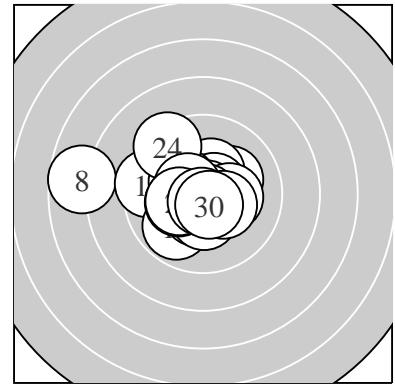

Ergebnis: **294** (309.8)
 Serien: 96 99 99
 Zähler: 26 3 0 1 0 0 0 0 0 0
 Innenzehner: 26
 weiteste: 808 (8), 394 (24), 366 (10)
 beste Teiler 21.0 (15.) 29.5 (22.) 32.6 (2.)
 Trefferlage 0.55 mm links, 0.11 mm tief
 Streuwert 1.50, horizontal: 1.86, vertikal: 1.02

Serie 1:
 10.7 * 10.8 * 10.2 * 10.6 * 10.6 *
 10.7 * 10.3 * 7.7 ← 10.5 * 9.5 ←
 beste Teiler 32.6 (2.) 64.2 (6.) 70.1 (1.)
 Trefferlage 1.02 mm links, 0.16 mm hoch
 Streuwert 2.09, horizontal: 2.88, vertikal: 0.69

Serie 2:
 10.3 * 10.6 * 10.3 * 10.6 * 10.9 *
 10.4 * 9.9 ↙ 10.4 * 10.3 * 10.6 *
 beste Teiler 21.0 (15.) 85.7 (14.) 85.9 (12.)
 Trefferlage 0.20 mm links, 0.31 mm tief
 Streuwert 1.05, horizontal: 1.04, vertikal: 1.06

Serie 3:
 10.6 * 10.8 * 10.4 * 9.4 ↘ 10.3 *
 10.5 * 10.3 * 10.3 * 10.7 * 10.6 *
 beste Teiler 29.5 (22.) 51.9 (29.) 82.3 (30.)
 Trefferlage 0.42 mm links, 0.19 mm tief
 Streuwert 1.21, horizontal: 1.15, vertikal: 1.27