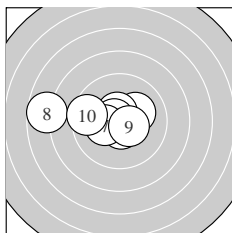

Ergebnis: **294** (309.8)
 Serien: 96 99 99
 Zähler: 26 3 0 1 0 0 0 0 0 0
 Innenzehner: 26
 weiteste: 808 (8), 394 (24), 366 (10)
 beste Teiler 21.0 (15.) 29.5 (22.) 32.6 (2.)
 Trefferlage 0.55 mm links, 0.11 mm tief
 Streuwert 1.50, horizontal: 1.86, vertikal: 1.02

Serie 1:
 10.7 * 10.8 * 10.2 * 10.6 * 10.6 *
 10.7 * 10.3 * 7.7 ← 10.5 * 9.5 ←
 beste Teiler 32.6 (2.) 64.2 (6.) 70.1 (1.)
 Trefferlage 1.02 mm links, 0.16 mm hoch
 Streuwert 2.09, horizontal: 2.88, vertikal: 0.69

Serie 2:
 10.3 * 10.6 * 10.3 * 10.6 * 10.9 *
 10.4 * 9.9 ↙ 10.4 * 10.3 * 10.6 *
 beste Teiler 21.0 (15.) 85.7 (14.) 85.9 (12.)
 Trefferlage 0.20 mm links, 0.31 mm tief
 Streuwert 1.05, horizontal: 1.04, vertikal: 1.06

Serie 3:
 10.6 * 10.8 * 10.4 * 9.4 ↘ 10.3 *
 10.5 * 10.3 * 10.3 * 10.7 * 10.6 *
 beste Teiler 29.5 (22.) 51.9 (29.) 82.3 (30.)
 Trefferlage 0.42 mm links, 0.19 mm tief
 Streuwert 1.21, horizontal: 1.15, vertikal: 1.27