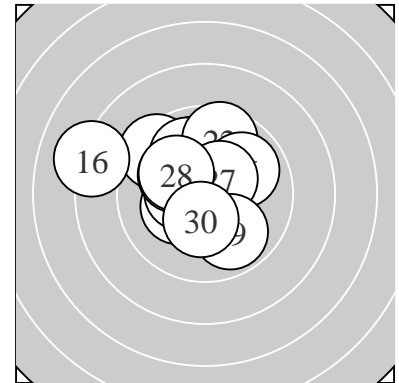

Ergebnis: **293** (307.6)  
 Serien: 99 98 96  
 Zähler: 24 5 1 0 0 0 0 0 0  
 Innenzehner: 20  
 weiteste: 707 (16), 381 (8), 334 (22)  
 beste Teiler 6.3 (11.) 26.1 (13.) 27.2 (25.)  
 Trefferlage 0.32 mm links, 0.69 mm hoch  
 Streuwert 1.47, horizontal: 1.62, vertikal: 1.30

Serie 1:  
 10.5 \*                      10.2 \*                      10.5 \*                      10.6 \*                      10.8 \*  
 10.1 ↗                      10.6 \*                      9.4 ↘                      10.2 \*                      10.7 \*  
 beste Teiler 39.8 (5.) 58.0 (10.) 81.3 (7.)  
 Trefferlage 0.29 mm links, 0.49 mm hoch  
 Streuwert 1.23, horizontal: 1.12, vertikal: 1.33

Serie 2:  
 10.9 \*                      10.2 \*                      10.8 \*                      10.5 \*                      10.4 \*  
 8.1 ↖                      10.5 \*                      10.6 \*                      10.3 \*                      10.0 ↘  
 beste Teiler 6.3 (11.) 26.1 (13.) 86.5 (18.)  
 Trefferlage 0.76 mm links, 0.93 mm hoch  
 Streuwert 1.72, horizontal: 2.24, vertikal: 0.92

Serie 3:  
 9.9 ↘                      9.6 ↗                      10.7 \*                      10.1 ↖                      10.8 \*  
 9.9 ↗                      10.4 \*                      10.1 ↖                      9.9 ↘                      10.3 \*  
 beste Teiler 27.2 (25.) 52.2 (23.) 127.2 (27.)  
 Trefferlage 0.08 mm rechts, 0.66 mm hoch  
 Streuwert 1.50, horizontal: 1.33, vertikal: 1.65