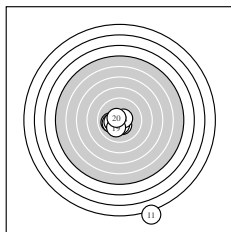

Ergebnis: **287** (299.1)  
 Serien: 97 91 99  
 Zähler: 25 4 0 0 0 0 0 0 0 1  
 Innenzehner: 18  
 weiteste: 2367 (11), 330 (7), 312 (8)  
 beste Teiler 40.2 (4.) 76.3 (25.) 78.8 (24.)  
 Trefferlage 0.16 mm links, 1.07 mm tief  
 Streuwert 3.29, horizontal: 2.05, vertikal: 4.17

Serie 1:  
 10.4 \*                      10.2 \*                      10.5 \*                      10.8 \*                      10.5 \*  
 10.5 \*                      9.6 ↘                      9.7 ↘                      10.1 ↖                      9.9 ←  
 beste Teiler 40.2 (4.) 112.8 (3.) 116.0 (6.)  
 Trefferlage 0.81 mm links, 0.18 mm hoch  
 Streuwert 1.41, horizontal: 1.55, vertikal: 1.27

Serie 2:  
 1.5 ↓                      10.1 ←                      10.4 \*                      10.1 ←                      10.4 \*  
 10.5 \*                      10.3 \*                      10.6 \*                      10.2 \*                      10.6 \*  
 beste Teiler 91.6 (20.) 93.9 (18.) 113.5 (16.)  
 Trefferlage 0.08 mm rechts, 2.77 mm tief  
 Streuwert 5.30, horizontal: 2.81, vertikal: 6.95

Serie 3:  
 10.1 ←                      10.1 ↓                      9.7 ↙                      10.6 \*                      10.6 \*  
 10.1 →                      10.1 ↓                      10.3 \*                      10.4 \*                      10.2 \*  
 beste Teiler 76.3 (25.) 78.8 (24.) 130.1 (29.)  
 Trefferlage 0.25 mm rechts, 0.64 mm tief  
 Streuwert 1.33, horizontal: 1.58, vertikal: 1.02