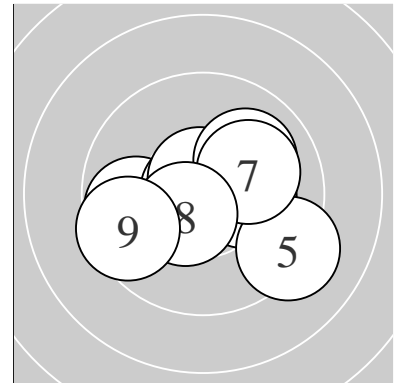

Ergebnis: **90.8** (87)
 Serien: 90.8
 Zähler: 6 3 0 0 0 0 0 0 0 0
 Innenzehner: 4
 weiteste: 437 (5), 357 (9), 296 (1)
 beste Teiler 48.2 (2.) 65.7 (4.) 115.5 (8.)
 Trefferlage 0.19 mm rechts, 0.25 mm tief
 Streuwert 1.86, horizontal: 2.33, vertikal: 1.22

Serie 1:
 9.8 ← 10.8 * 10.2 * 10.7 * 9.2 ↘
 10.0 ↗ 10.1 ↗ 10.5 * 9.5 ←
 beste Teiler 48.2 (2.) 65.7 (4.) 115.5 (8.)
 Trefferlage 0.19 mm rechts, 0.25 mm tief
 Streuwert 1.86, horizontal: 2.33, vertikal: 1.22