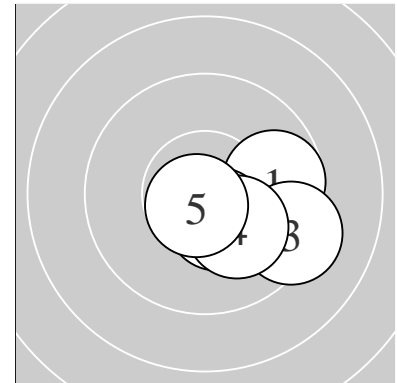

Ergebnis: **50.4** (48)  
 Serien: 50.4  
 Zähler: 3 2 0 0 0 0 0 0 0 0  
 Innenzehner: 3  
 weiteste: 412 (3), 305 (1), 200 (4)  
 beste Teiler 63.0 (5.) 122.9 (2.) 200.1 (4.)  
 Trefferlage 1.66 mm rechts, 0.84 mm tief  
 Streuwert 1.36, horizontal: 1.70, vertikal: 0.89

Serie 1:  
 9.7 →                      10.5 \*                      9.3 ↘                      10.2 \*                      10.7 \*  
 beste Teiler 63.0 (5.) 122.9 (2.) 200.1 (4.)  
 Trefferlage 1.66 mm rechts, 0.84 mm tief  
 Streuwert 1.36, horizontal: 1.70, vertikal: 0.89